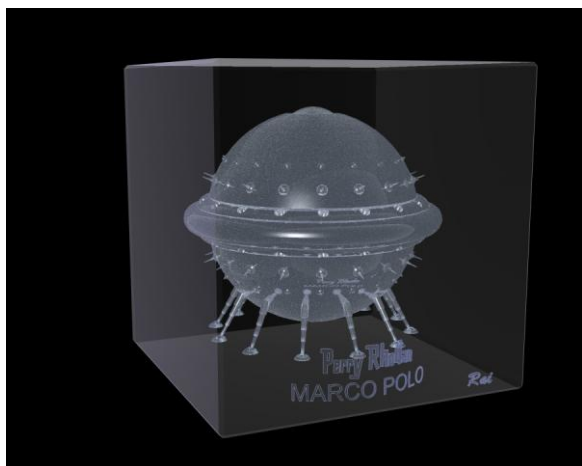

ESPost-Info 231

24.08.2020

3D-Modelle in Glas

3D-Glasmodelle von der MARCO POLO und der SOL

Attraktive Sammlerstücke für PERRY RHODAN-Fans

Die SOL ist das wohl bekannteste Raumschiff aus dem PERRY RHODAN-Universum. Ihre Hantelform ist unverwechselbar, ihre Geschichte lang. Mehrmals wechselten in den Jahrhunderten die Besitzer des Schiffes.

Die MARCO POLO war das erste Ultraschlachtschiff der TRÄGER-Klasse und 23 Jahre lang das Flaggschiff der Flotte des Solaren Imperiums.

Raimund Peter hat die beiden 3D-Modelle gestaltet, die von der Firma **3D-Glas** aus Graz in Glasblöcke gelasert werden. Der PERRY RHODAN-Schriftzug macht sie zu offiziellen Lizenzprodukten der Serie. Die Würfel werden in einer ansprechenden Verpackung geliefert, die mit schwarzem Samt ausgepolstert ist.

Die MARCO POLO von 50 x 50 x 50 mm

Die SOL hat eine Größe von 50 x 50 x 80 mm.

Diese besonderen Sammlerstücke können nun exklusiv über den **SpaceShop** der **PRFZ** bezogen werden. Als Zubehör bieten sich passende Leuchtsokkel an, die den Inhalt der Glaswürfel ins richtige Licht rücken.